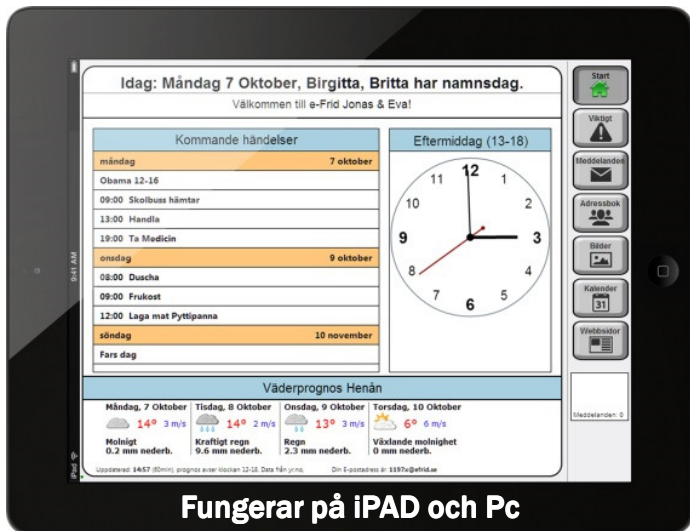

Nyhet!

SENIOR

En enkel väg till internet för ökad trygghet och gemenskap

För personer utan tidigare datorvana!

• Enkel att använda

Fungerar på iPad och Pc

- Du är igång på 60 minuter.
- Anpassat för Seniorer.
- Startside med kalender klocka samt väder.
- E-post med bildstöd och anpassat tangentbord.
- Bildvisning.
- Websidor med snabbval
- Tillval: Kalender för personer med mild demens, talsyntes

• Webb

Snabbval av webbsidor, navigeringsknappar

Bildvisning

Anpassningsbara funktioner

eFrid ger ökad trygghet och frihet

• E-post

Kom igång med E-post på 5 min!

Adressbok med bilder